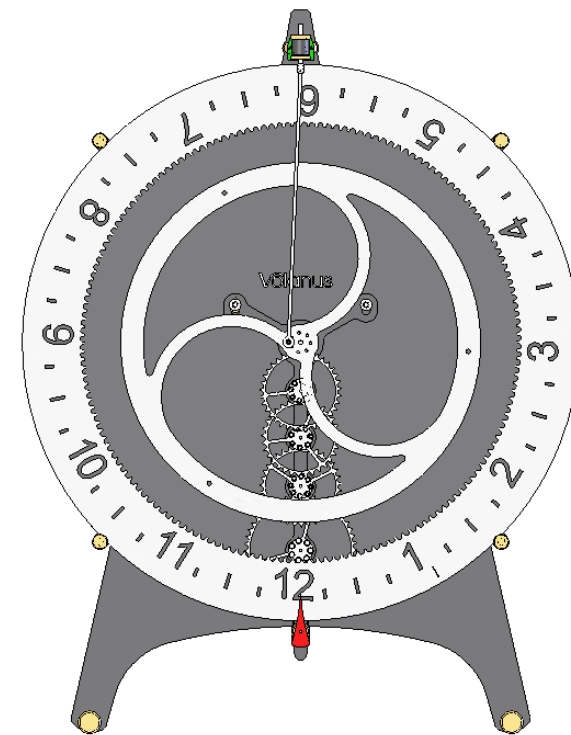

## OROLOGIO D495

OROLOGIO DA PARETE E PAVIMENTO

- DIAMETRO VOLANO.....495 mm
- PESO VOLANO.....850 gr
- MATERIALE VOLANO.....inox
- VELOCITA' ROTAZIONE.....20 rpm
- CORSA PISTONE.....16 mm
- ALESAGGIO.....6 mm
- CONTROLLO .....al quarzo
- MICROPROCESSORE.....ARM 32 BIT
- ALTEZZA OROLOGIO.....830 mm
- LARGHEZZA OROLOGIO.....736 mm
- SPESSORE OROLOGIO.....138 mm
- TELAIO.....inox
- PESO OROLOGIO.....17 Kg
- ALIMENTAZIONE.....230VAC-12VDC

versione  
da parete

versione  
da pavimento