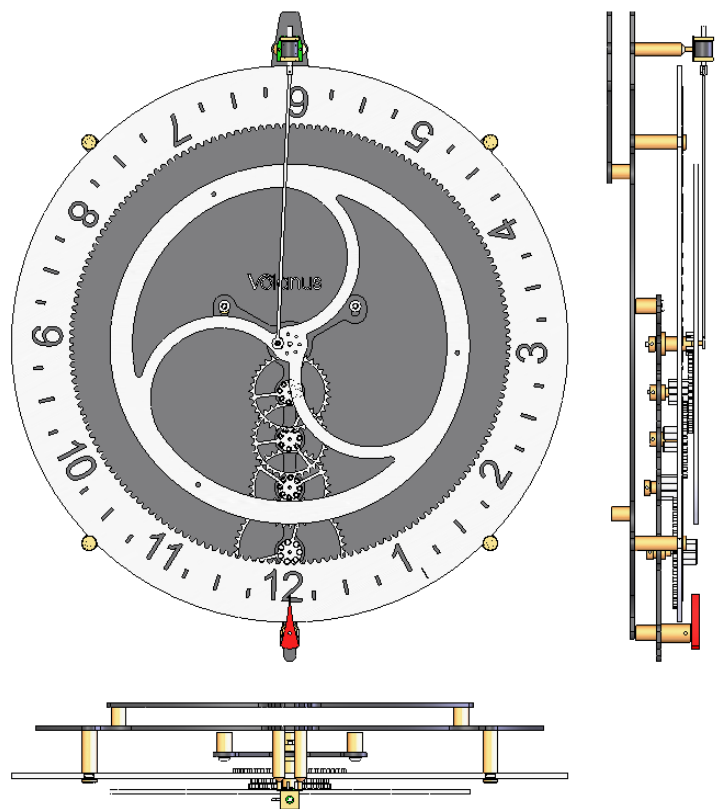

## OROLOGIO D495

OROLOGIO DA PARETE E PAVIMENTO

- DIAMETRO VOLANO.....495 mm
- PESO VOLANO.....850 gr
- MATERIALE VOLANO.....inox
- VELOCITA' ROTAZIONE.....20 rpm
- CORSA PISTONE.....16 mm
- ALESAGGIO.....6 mm
- CONTROLLO .....al quarzo
- MICROPROCESSORE.....ARM 32 BIT
- ALTEZZA OROLOGIO.....830 mm
- LARGHEZZA OROLOGIO.....736 mm
- SPESSORE OROLOGIO.....138 mm
- TELAIO.....inox
- PESO OROLOGIO.....17 Kg
- ALIMENTAZIONE.....230VAC-12VDC

versione  
da parete

versione  
da pavimento