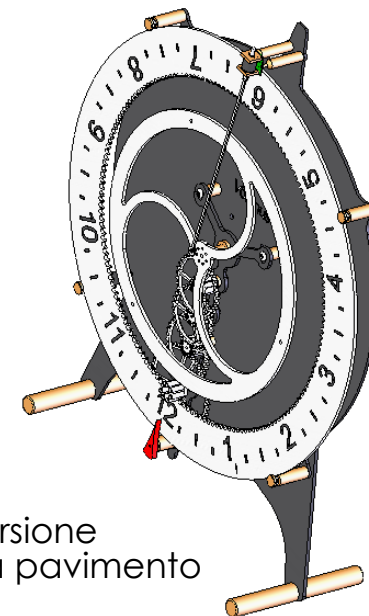

versione
da pavimento